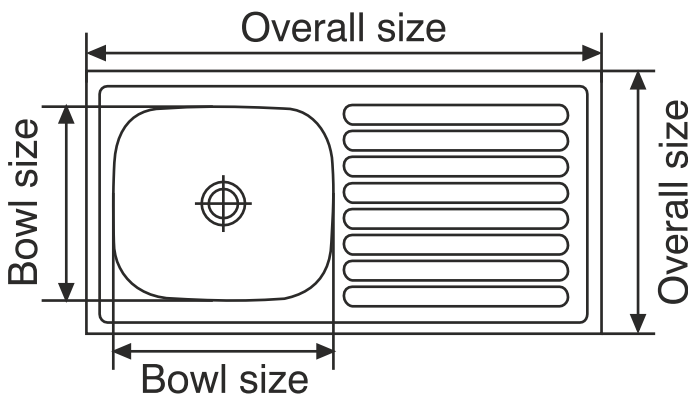

Elegance

Overall Size	Bowl Size	Finishes		
Large (10") 1145 mm x 510 mm 45 inch x 20 inch	560 x 410 x 250 mm 22 x 16 x 10 inch	Glossy <input checked="" type="checkbox"/>	Satin <input checked="" type="checkbox"/>	Anti-scratch <input type="checkbox"/>
Large 1145 mm x 510 mm 45 inch x 20 inch	560 x 410 x 215 mm 22 x 16 x 8½ inch	Glossy <input checked="" type="checkbox"/>	Satin <input checked="" type="checkbox"/>	Anti-scratch <input checked="" type="checkbox"/>
Big (10") 1040 mm x 510 mm 41 inch x 20 inch	460 x 410 x 250 mm 18 x 16 x 10 inch	Glossy <input checked="" type="checkbox"/>	Satin <input checked="" type="checkbox"/>	Anti-scratch <input type="checkbox"/>
Big 1040 mm x 510 mm 41 inch x 20 inch	460 x 410 x 215 mm 18 x 16 x 8½ inch	Glossy <input checked="" type="checkbox"/>	Satin <input checked="" type="checkbox"/>	Anti-scratch <input checked="" type="checkbox"/>
Medium 1000 mm x 510 mm 39½ inch x 20 inch	460 x 410 x 200 mm 18 x 16 x 8 inch	Glossy <input checked="" type="checkbox"/>	Satin <input checked="" type="checkbox"/>	Anti-scratch <input type="checkbox"/>
Small 915 mm x 460 mm 36 inch x 18 inch	410 x 355 x 185 mm 16 x 14 x 7½ inch	Glossy <input checked="" type="checkbox"/>	Satin <input checked="" type="checkbox"/>	Anti-scratch <input checked="" type="checkbox"/>
Mini 760 mm x 510 mm 30 inch x 20 inch	410 x 355 x 165 mm 16 x 14 x 6½ inch	Glossy <input checked="" type="checkbox"/>	Satin <input checked="" type="checkbox"/>	Anti-scratch <input checked="" type="checkbox"/>
Junior 685 mm x 410 mm 27 inch x 16 inch	355 x 305 x 165 mm 14 x 12 x 6½ inch	Glossy <input checked="" type="checkbox"/>	Satin <input checked="" type="checkbox"/>	Anti-scratch <input type="checkbox"/>

Popular Range Features

■ 1 mm Thickness.

■ AISI 304 Grade Stainless Steel.