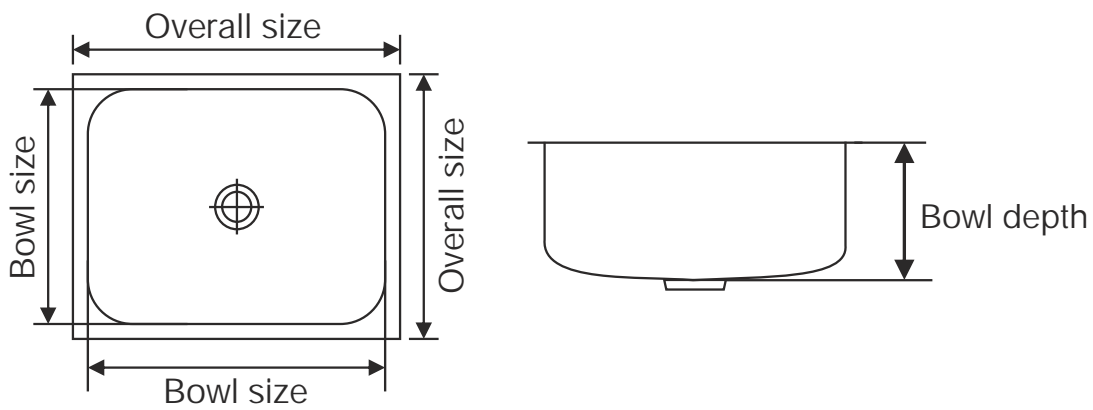

# Orra

| Overall Size  | Bowl Size                               | Finishes                                   |   |                                       |
|---|---|--|---|---------------------------------------|
| <b>Jumbo</b><br>685 mm x 535 mm<br>27 inch x 21 inch  | 610 x 460 x 248 mm<br>24 x 18 x 9¾ inch | Glossy <input checked="" type="checkbox"/> | Satin <input checked="" type="checkbox"/> | Anti-scratch <input type="checkbox"/> |
| <b>Super</b><br>610 mm x 510 mm<br>24 inch x 20 inch  | 560 x 460 x 235 mm<br>22 x 18 x 9¼ inch | Glossy <input checked="" type="checkbox"/> | Satin <input checked="" type="checkbox"/> | Anti-scratch <input type="checkbox"/> |
| <b>Large</b><br>610 mm x 460 mm<br>24 inch x 18 inch  | 560 x 410 x 222 mm<br>22 x 16 x 8¾ inch | Glossy <input checked="" type="checkbox"/> | Satin <input checked="" type="checkbox"/> | Anti-scratch <input type="checkbox"/> |
| <b>Big</b><br>535 mm x 460 mm<br>21 inch x 18 inch    | 485 x 410 x 215 mm<br>19 x 16 x 8½ inch | Glossy <input checked="" type="checkbox"/> | Satin <input checked="" type="checkbox"/> | Anti-scratch <input type="checkbox"/> |
| <b>Small</b><br>485 mm x 410 mm<br>19 inch x 16 inch  | 410 x 355 x 200 mm<br>16 x 14 x 8 inch  | Glossy <input checked="" type="checkbox"/> | Satin <input checked="" type="checkbox"/> | Anti-scratch <input type="checkbox"/> |
| <b>Master</b><br>410 mm x 355 mm<br>16 inch x 14 inch | 355 x 305 x 175 mm<br>14 x 12 x 7 inch  | Glossy <input checked="" type="checkbox"/> | Satin <input checked="" type="checkbox"/> | Anti-scratch <input type="checkbox"/> |
| <b>Mini</b><br>380 mm x 305 mm<br>15 inch x 12 inch   | 330 x 255 x 150 mm<br>13 x 10 x 6 inch  | Glossy <input checked="" type="checkbox"/> | Satin <input checked="" type="checkbox"/> | Anti-scratch <input type="checkbox"/> |