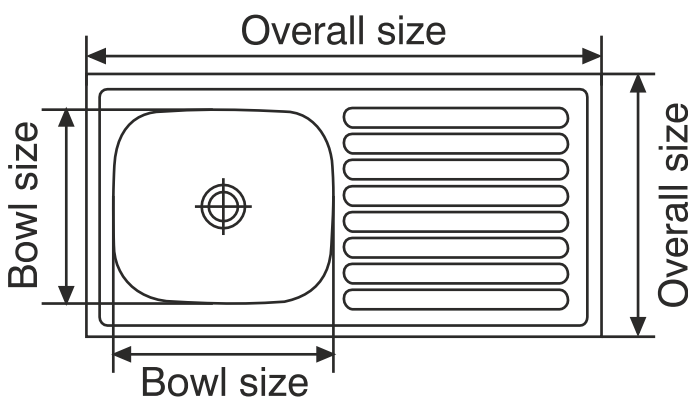

# ELEGANCE BG

	Bowl Size	Finishes
<b>Large (10")</b> 1145 mm x 510 mm 45 inch x 20 inch	555 x 405 x 250 mm 22 x 15¾ x 10 inch	Glossy <input checked="" type="checkbox"/> Satin <input checked="" type="checkbox"/> Anti-scratch <input checked="" type="checkbox"/>
<b>Large</b> 1145 mm x 510 mm 45 inch x 20 inch	555 x 405 x 215 mm 22 x 15¾ x 8½ inch	Glossy <input checked="" type="checkbox"/> Satin <input checked="" type="checkbox"/> Anti-scratch <input checked="" type="checkbox"/>
<b>Big (10")</b> 1040 mm x 510 mm 41 inch x 20 inch	460 x 405 x 250 mm 18 x 16 x 10 inch	Glossy <input checked="" type="checkbox"/> Satin <input checked="" type="checkbox"/> Anti-scratch <input checked="" type="checkbox"/>
<b>Big</b> 1040 mm x 510 mm 41 inch x 20 inch	460 x 405 x 215 mm 18 x 16 x 8½ inch	Glossy <input checked="" type="checkbox"/> Satin <input checked="" type="checkbox"/> Anti-scratch <input checked="" type="checkbox"/>
<b>Medium</b> 1000 mm x 510 mm 39½ inch x 20 inch	460 x 405 x 200 mm 18 x 16 x 8 inch	Glossy <input checked="" type="checkbox"/> Satin <input checked="" type="checkbox"/> Anti-scratch <input checked="" type="checkbox"/>
<b>Small</b> 915 mm x 460 mm 36 inch x 18 inch	410 x 355 x 185 mm 16 x 14 x 7½ inch	Glossy <input checked="" type="checkbox"/> Satin <input checked="" type="checkbox"/> Anti-scratch <input checked="" type="checkbox"/>
<b>Mini</b> 760 mm x 510 mm 30 inch x 20 inch	355 x 410 x 165 mm 14 x 16 x 6½ inch	Glossy <input checked="" type="checkbox"/> Satin <input checked="" type="checkbox"/> Anti-scratch <input checked="" type="checkbox"/>
<b>Junior</b> 685 mm x 410 mm 27 inch x 16 inch	355 x 305 x 165 mm 14 x 12 x 6½ inch	Glossy <input checked="" type="checkbox"/> Satin <input checked="" type="checkbox"/> Anti-scratch <input checked="" type="checkbox"/>

## Popular Range Features

■ 1 mm Thickness.

■ AISI 304 Grade Stainless Steel.