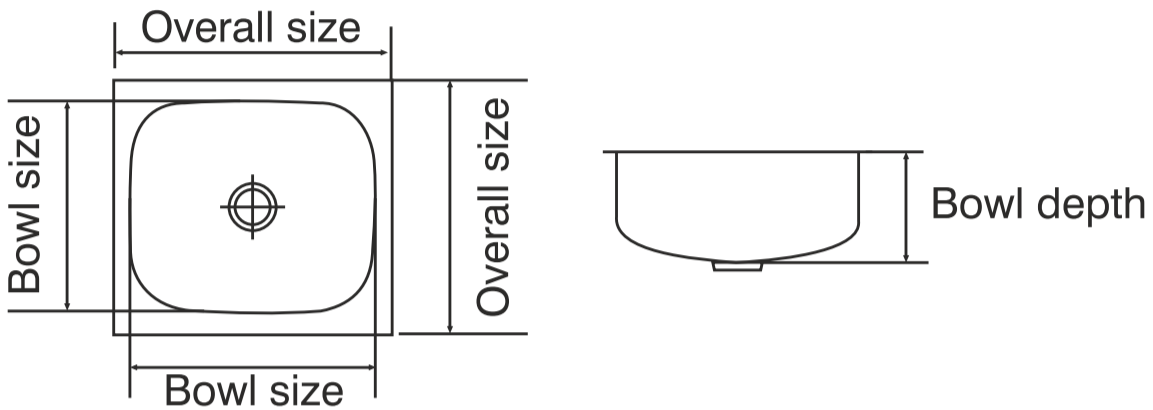

GRACE PLAIN BG

Overall Size	Bowl Size	Finishes		
Jumbo 685 mm x 535 mm 27 inch x 21 inch	610 x 460 x 254 mm 24 x 18 x 10 inch	Glossy <input checked="" type="checkbox"/>	Satin <input checked="" type="checkbox"/>	Anti-scratch <input checked="" type="checkbox"/>
Super 610 mm x 510 mm 24 inch x 20 inch	545 x 445 x 225 mm 21½ x 17½ x 9 inch	Glossy <input checked="" type="checkbox"/>	Satin <input checked="" type="checkbox"/>	Anti-scratch <input checked="" type="checkbox"/>
Large (10") 618 mm x 460 mm 24 inch x 18 inch	555 x 402 x 254 mm 22 x 16 x 10 inch	Glossy <input checked="" type="checkbox"/>	Satin <input checked="" type="checkbox"/>	Anti-scratch <input checked="" type="checkbox"/>
Large 618 mm x 460 mm 24 inch x 18 inch	555 x 402 x 215 mm 22 x 16 x 8½ inch	Glossy <input checked="" type="checkbox"/>	Satin <input checked="" type="checkbox"/>	Anti-scratch <input checked="" type="checkbox"/>
Big 535 mm x 460 mm 21 inch x 18 inch	465 x 390 x 215 mm 18½ x 15½ x 8½ inch	Glossy <input checked="" type="checkbox"/>	Satin <input checked="" type="checkbox"/>	Anti-scratch <input checked="" type="checkbox"/>
Medium 510 mm x 432 mm 20 inch x 17 inch	445 x 370 x 200 mm 17½ x 14½ x 8 inch	Glossy <input checked="" type="checkbox"/>	Satin <input checked="" type="checkbox"/>	Anti-scratch <input checked="" type="checkbox"/>
Small 485 mm x 410 mm 19 inch x 16 inch	410 x 355 x 190 mm 16 x 14 x 7½ inch	Glossy <input checked="" type="checkbox"/>	Satin <input checked="" type="checkbox"/>	Anti-scratch <input checked="" type="checkbox"/>
Master 410 mm x 355 mm 16 inch x 14 inch	355 x 305 x 175 mm 14 x 12 x 7 inch	Glossy <input checked="" type="checkbox"/>	Satin <input checked="" type="checkbox"/>	Anti-scratch <input type="checkbox"/>
Mini 380 mm x 305 mm 15 inch x 12 inch	330 x 255 x 150 mm 13 x 10 x 6 inch	Glossy <input checked="" type="checkbox"/>	Satin <input checked="" type="checkbox"/>	Anti-scratch <input type="checkbox"/>
Junior 305 mm x 305 mm 12 inch x 12 inch	255 x 230 x 140 mm 10 x 9 x 5½ inch	Glossy <input checked="" type="checkbox"/>	Satin <input checked="" type="checkbox"/>	Anti-scratch <input type="checkbox"/>