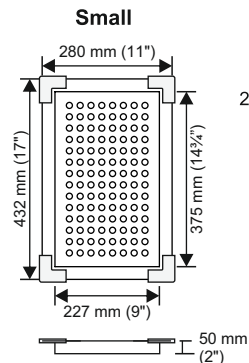

Model Name	Overall size	Bowl size	M.R.P. (₹)
			Hairline Satin
<p>Evka BG New</p> <p>←←← BIGGER BOWL →→→</p>  <p>Bigger Border : 60 mm TAP PROVISION</p>	915 mm x 510 mm 36 inch x 20 inch	550 x 418 x 230 mm 21.65 x 16½ x 9 inch ←←← BIGGER BOWL →→→	20500/-
<p>Epico BG New</p> 	765 mm x 510 mm 30 inch x 20 inch	420 x 445 x 230 mm 16½ x 17½ x 9 inch	17450/-
<p>Epsilon BG New</p> <p>←←← BIGGER BOWL →→→</p> 	1016 mm x 510 mm 40 inch x 20 inch	Big 535 x 445 x 230 mm 21 x 17½ x 9 inch ←←← BIGGER BOWL →→→ Small 160 x 300 x 127 mm 6¼ x 11.8 x 5 inch	22950/-
<p>Enrik BG</p> 	Big 865 mm x 510 mm 34 inch x 20 inch Small 765 mm x 510 mm 30 inch x 20 inch	Big 385 x 442 x 230 mm 15 x 17½ x 9 inch Small 335 x 442 x 200 mm 13 x 17½ x 8 inch	18550/- 16950/-

Model Name	Overall size	Bowl size	M.R.P. (₹)
			Hairline Satin
<p>Elante BG</p> 	<p>990 mm x 510 mm 39 inch x 20 inch</p>	<p>442 x 442 x 230 mm 17½ x 17½ x 9 inch</p>	<p>22950/-</p>
<p>Espen BG</p> 	<p>Big 1140 mm x 510 mm 45 inch x 20 inch</p> <p>Small 940 mm x 460 mm 37 inch x 18 inch</p>	<p>518 x 442 x 240 mm 20½ x 17½ x 9½ inch</p> <p>425 x 395 x 230 mm 16¾ x 15½ x 9 inch</p>	<p>24750/-</p> <p>20950/-</p>
<p>Elinor BG</p>  <p>Bigger Border : 75 mm (Tap Provision)</p>	<p>New Large 1145 mm x 510 mm 45 inch x 20 inch</p> <p>Big 1016 mm x 510 mm 40 inch x 20 inch</p> <p>New Medium 940 mm x 510 mm 37 inch x 20 inch</p>	<p>Big 520 x 445 x 230 mm 20½ x 17½ x 9 inch</p> <p>Small 475 x 402 x 230 mm 18¾ x 15¾ x 9 inch</p> <p>Big 458 x 445 x 230 mm 18 x 17½ x 9 inch</p> <p>Small 408 x 402 x 230 mm 16 x 15.85 x 9 inch</p> <p>Big 420 x 445 x 230 mm 16½ x 17½ x 9 inch</p> <p>Small 370 x 402 x 230 mm 14½ x 15¾ x 9 inch</p>	<p>25950/-</p> <p>23950/-</p> <p>22350/-</p>

M.R.P. (₹)
5200/-

Overall size
280 x 432 x 50 mm
11 x 17 x 2 inch

M.R.P. (₹)
4800/-

Veg-Tray BG

Round Holes

Grade : SS 304

Overall size
280 x 482 x 50 mm
11 x 19 x 2 inch

M.R.P. (₹)
4950/-