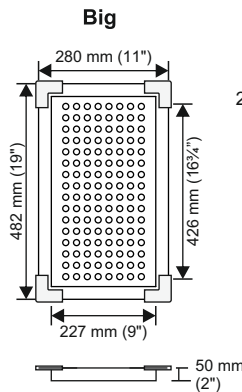

Model Name	Overall size	Bowl size	M.R.P. (₹)
			Hairline Satin
<p>Evka BG New</p> <p>←←← BIGGER BOWL →→→</p>  <p>Bigger Border : 60 mm TAP PROVISION</p>	915 mm x 510 mm 36 inch x 20 inch	550 x 418 x 230 mm 21.65 x 16½ x 9 inch ←←← BIGGER BOWL →→→	20500/-
<p>Epico BG New</p> 	765 mm x 510 mm 30 inch x 20 inch	420 x 445 x 230 mm 16½ x 17½ x 9 inch	17450/-
<p>Epsilon BG New</p> <p>←←← BIGGER BOWL →→→</p> 	1016 mm x 510 mm 40 inch x 20 inch	Big 535 x 445 x 230 mm 21 x 17½ x 9 inch ←←← BIGGER BOWL →→→ Small 160 x 300 x 127 mm 6¼ x 11.8 x 5 inch	22950/-
<p>Enrik BG</p> 	Big 865 mm x 510 mm 34 inch x 20 inch Small 765 mm x 510 mm 30 inch x 20 inch	Big 385 x 442 x 230 mm 15 x 17½ x 9 inch Small 335 x 442 x 200 mm 13 x 17½ x 8 inch	18550/- 16950/-

Model Name	Overall size	Bowl size	M.R.P. (₹)
			Hairline Satin
<p>Elante BG</p> 	<p>990 mm x 510 mm 39 inch x 20 inch</p>	<p>442 x 442 x 230 mm 17½ x 17½ x 9 inch</p>	<p>22950/-</p>
<p>Espen BG</p> 	<p>Big 1140 mm x 510 mm 45 inch x 20 inch</p> <p>Small 940 mm x 460 mm 37 inch x 18 inch</p>	<p>518 x 442 x 240 mm 20½ x 17½ x 9½ inch</p> <p>425 x 395 x 230 mm 16¾ x 15½ x 9 inch</p>	<p>24750/-</p> <p>20950/-</p>
<p>Elinor BG</p>  <p>Bigger Border : 75 mm (Tap Provision)</p>	<p>New Large 1145 mm x 510 mm 45 inch x 20 inch</p> <p>Big 1016 mm x 510 mm 40 inch x 20 inch</p> <p>New Medium 940 mm x 510 mm 37 inch x 20 inch</p>	<p>Big 520 x 445 x 230 mm 20½ x 17½ x 9 inch</p> <p>Small 475 x 402 x 230 mm 18¾ x 15¾ x 9 inch</p> <p>Big 458 x 445 x 230 mm 18 x 17½ x 9 inch</p> <p>Small 408 x 402 x 230 mm 16 x 15.85 x 9 inch</p> <p>Big 420 x 445 x 230 mm 16½ x 17½ x 9 inch</p> <p>Small 370 x 402 x 230 mm 14½ x 15¾ x 9 inch</p>	<p>25950/-</p> <p>23950/-</p> <p>22350/-</p>

M.R.P. (₹)
5200/-

Overall size
280 x 432 x 50 mm
11 x 17 x 2 inch

M.R.P. (₹)
4800/-

Veg-Tray BG

Round Holes

Grade : SS 304

Overall size
280 x 482 x 50 mm
11 x 19 x 2 inch

M.R.P. (₹)
4950/-