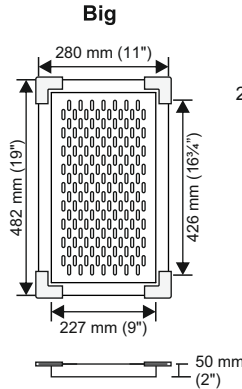

Overall size
280 x 482 x 50 mm
11 x 19 x 2 inch

M.R.P. (₹)
5200/-