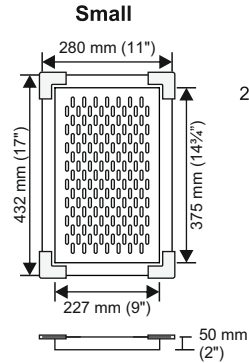

Model Name	Overall size	Bowl size	M.R.P. (₹)
			Hairline Satin
<p>Evka BG New</p> <p>←←← BIGGER BOWL →→→</p>  <p>Bigger Border : 60 mm TAP PROVISION</p>	915 mm x 510 mm 36 inch x 20 inch	550 x 418 x 230 mm 21.65 x 16½ x 9 inch ←←← BIGGER BOWL →→→	20500/-
<p>Epico BG New</p> 	765 mm x 510 mm 30 inch x 20 inch	420 x 445 x 230 mm 16½ x 17½ x 9 inch	17450/-
<p>Epsilon BG New</p> <p>←←← BIGGER BOWL →→→</p> 	1016 mm x 510 mm 40 inch x 20 inch	Big 535 x 445 x 230 mm 21 x 17½ x 9 inch ←←← BIGGER BOWL →→→ Small 160 x 300 x 127 mm 6¼ x 11.8 x 5 inch	22950/-
<p>Enrik BG</p> 	Big 865 mm x 510 mm 34 inch x 20 inch Small 765 mm x 510 mm 30 inch x 20 inch	Big 385 x 442 x 230 mm 15 x 17½ x 9 inch Small 335 x 442 x 200 mm 13 x 17½ x 8 inch	18550/- 16950/-

Model Name	Overall size	Bowl size	M.R.P. (₹)
			Hairline Satin
<p>Elante BG</p> 	<p>990 mm x 510 mm 39 inch x 20 inch</p>	<p>442 x 442 x 230 mm 17½ x 17½ x 9 inch</p>	<p>22950/-</p>
<p>Espen BG</p> 	<p>Big 1140 mm x 510 mm 45 inch x 20 inch</p> <p>Small 940 mm x 460 mm 37 inch x 18 inch</p>	<p>518 x 442 x 240 mm 20½ x 17½ x 9½ inch</p> <p>425 x 395 x 230 mm 16¾ x 15½ x 9 inch</p>	<p>24750/-</p> <p>20950/-</p>
<p>Elinor BG</p>  <p>Bigger Border : 75 mm (Tap Provision)</p>	<p>New Large 1145 mm x 510 mm 45 inch x 20 inch</p> <p>Big 1016 mm x 510 mm 40 inch x 20 inch</p> <p>New Medium 940 mm x 510 mm 37 inch x 20 inch</p>	<p>Big 520 x 445 x 230 mm 20½ x 17½ x 9 inch</p> <p>Small 475 x 402 x 230 mm 18¾ x 15¾ x 9 inch</p> <p>Big 458 x 445 x 230 mm 18 x 17½ x 9 inch</p> <p>Small 408 x 402 x 230 mm 16 x 15.85 x 9 inch</p> <p>Big 420 x 445 x 230 mm 16½ x 17½ x 9 inch</p> <p>Small 370 x 402 x 230 mm 14½ x 15¾ x 9 inch</p>	<p>25950/-</p> <p>23950/-</p> <p>22350/-</p>

M.R.P. (₹)
5200/-

Overall size
280 x 432 x 50 mm
11 x 17 x 2 inch

M.R.P. (₹)
4800/-

Veg-Tray BG

Round Holes

Grade : SS 304

Overall size
280 x 482 x 50 mm
11 x 19 x 2 inch

M.R.P. (₹)
4950/-