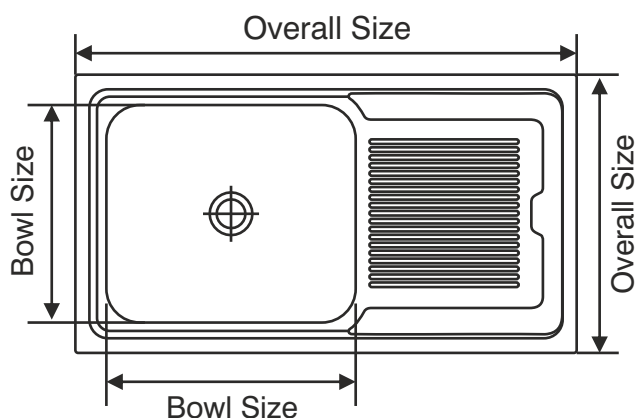

Orra Ultra

Overall Size	Bowl Size	Finishes		
Large 1000 mm x 510 mm 39½ inch x 20 inch	555 x 395 x 215 mm 21¾ x 15½ x 8½ inch	Glossy <input checked="" type="checkbox"/>	Satin <input checked="" type="checkbox"/>	Anti-scratch <input type="checkbox"/>
Big 915 mm x 510 mm 36 inch x 20 inch	463 x 415 x 215 mm 18¼ x 16¼ x 8½ inch	Glossy <input checked="" type="checkbox"/>	Satin <input checked="" type="checkbox"/>	Anti-scratch <input type="checkbox"/>
Medium 865 mm x 510 mm 34 inch x 20 inch	508 x 406 x 200 mm 20 x 16 x 8 inch	Glossy <input checked="" type="checkbox"/>	Satin <input checked="" type="checkbox"/>	Anti-scratch <input type="checkbox"/>

Rectangular Straight Range Features

■ 1 mm Thickness.

■ AISI 304 Grade Stainless Steel.